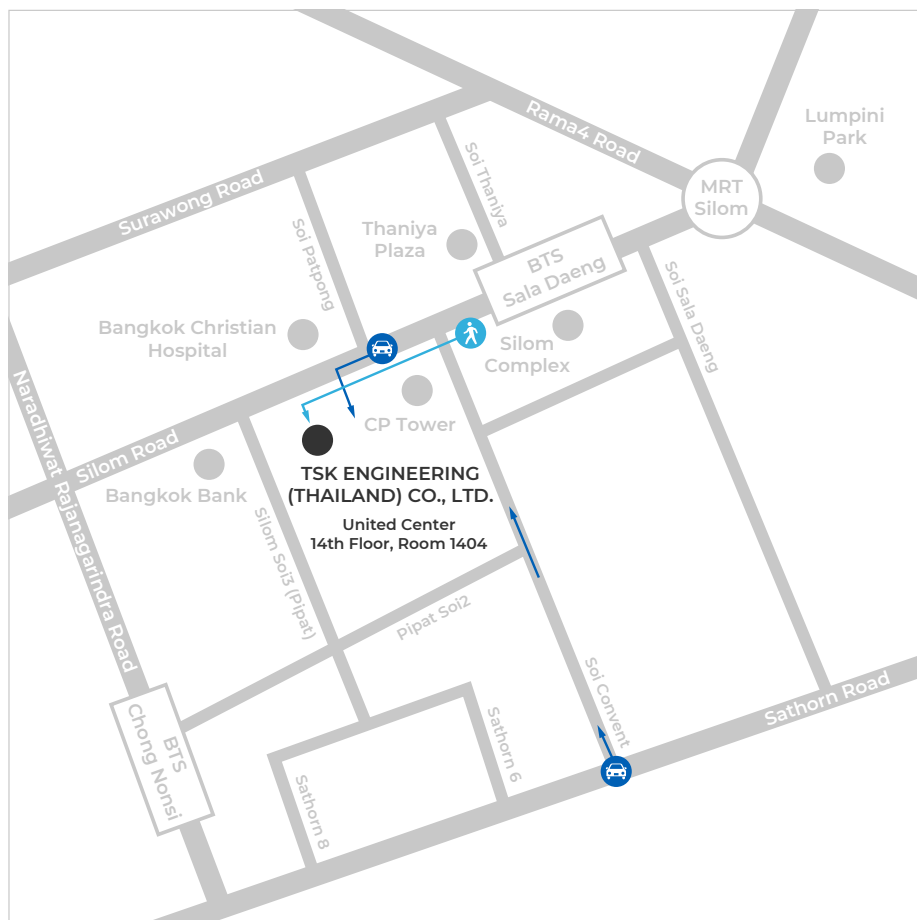

ACCESS TO OUR COMPANY

電車でお越しの方

- ・ BTS サラdeen 駅を降りてシーロム通り沿いに西へ徒歩5分。ユナイテッドセンターに入られましたら、プラザゾーンを抜けてオフィスゾーンより14階へお越しください。

車でお越しの方

- ・ BTS サラdeen 駅からシーロム通りを西に進み、CPタワーを過ぎてすぐユナイテッドセンター手前の駐車場専用入り口よりお入りください。
- ・ サトーン通りよりお越しの方は、ソイコンベントに入って直進し、シーロム通りを左折してください。その後CPタワーを過ぎてすぐユナイテッドセンター手前の駐車場専用入り口よりお入りください。