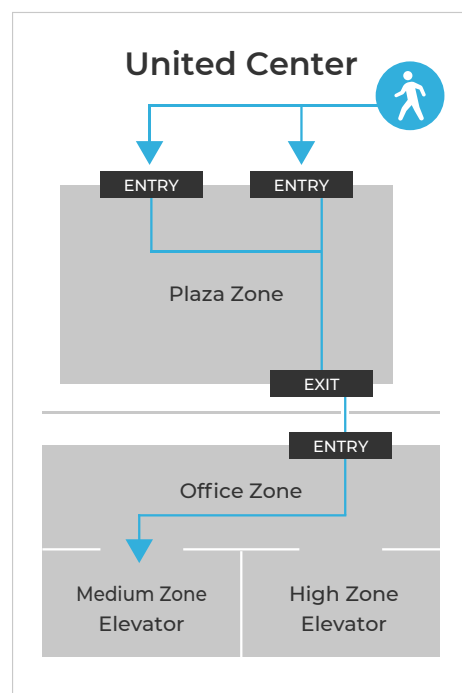

ACCESS TO OUR COMPANY

電車でお越しの方

- ・ BTS サラdeen 駅を降りてシーロム通り沿いに西へ徒歩5分。ユナイテッドセンターに入られましたら、プラザゾーンを抜けてオフィスゾーンより14階へお越しください。

車でお越しの方

- ・ BTS サラdeen 駅からシーロム通りを西に進み、CPタワーを過ぎてすぐユナイテッドセンター手前の駐車場専用入り口よりお入りください。
- ・ サトーン通りよりお越しの方は、ソイコンベントに入って直進し、シーロム通りを左折してください。その後CPタワーを過ぎてすぐユナイテッドセンター手前の駐車場専用入り口よりお入りください。